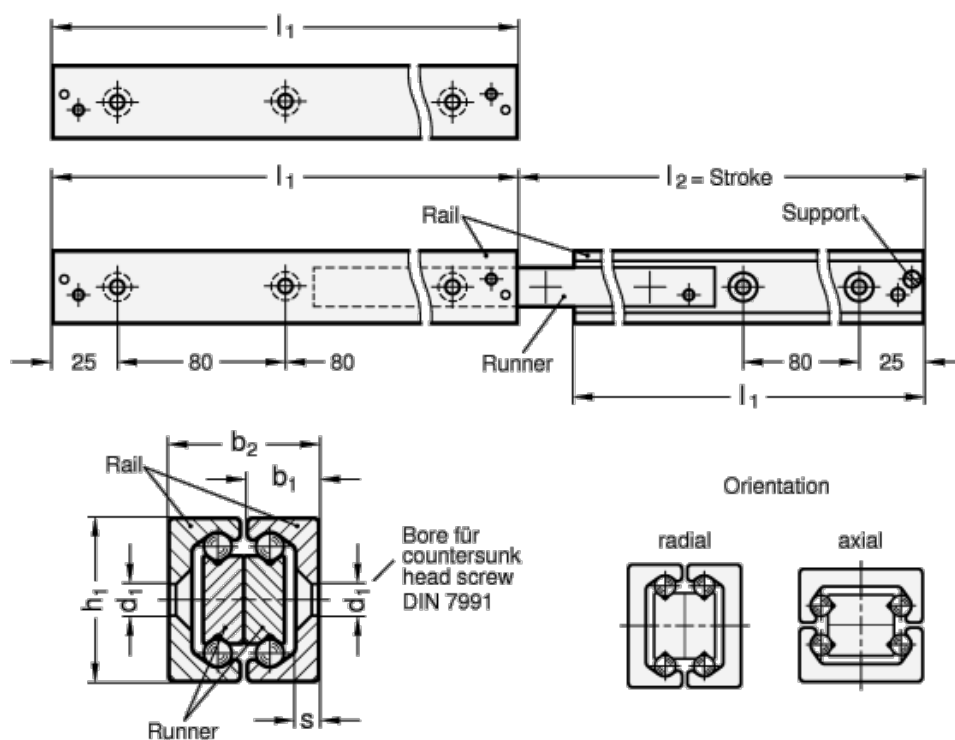

Varenummer: 20241043450
 Beskrivelse: E+G udtræksskinne GN 2410-43-450

Mål

b_1	= 21
b_2	= 44
d_1	= M8
d_2	= 8.5
h_1	= 43
L_1	= 450 - 486
s	= 4.5
Vægt i (g)	= 5000